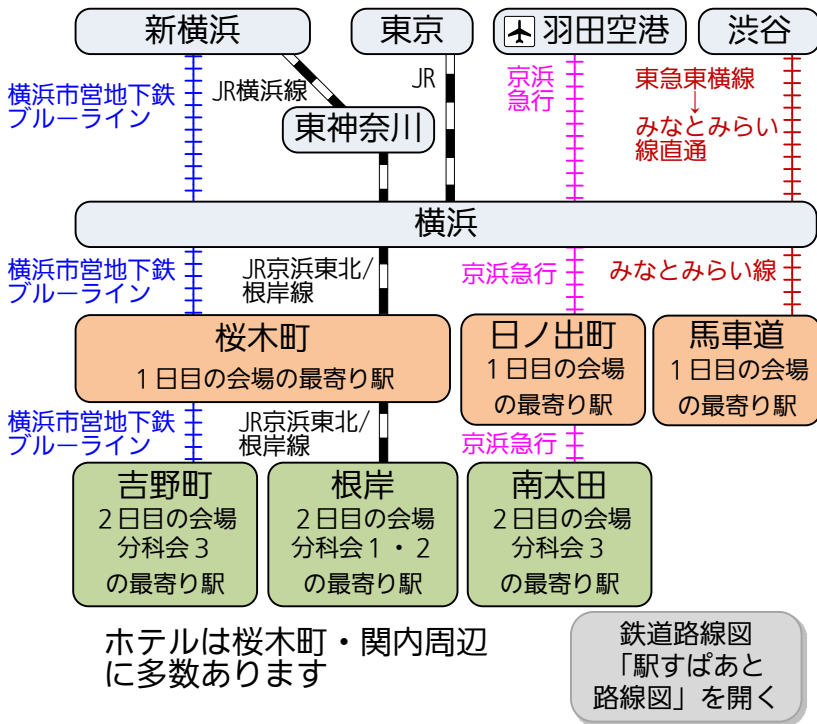

全国バスマップサミット in 横浜

会場アクセスのご案内

公共交通機関でお越しください

2017年1月12日現在

アクセス概要

1日目 2月18日(土)

シンポジウム会場は「横浜にぎわい座」です
懇親会場は「野毛Hana*Hana A&B space」です

電車で行く

- 横浜市営地下鉄「桜木町」駅下車 徒歩3分
「野毛ちかみち」南1番口より80m
- みなとみらい線「馬車道町」駅下車 徒歩10分
- 京浜急行「日ノ出町」駅下車 徒歩7分

バスで行く

横浜にぎわい座へのバスルート
を「チカバス」で開く

横浜駅東口 バスターミナル

4番のりば 11番のりば

横浜市営バス
89系統
ぶらり野毛山動物園BUS
一本松小学校前行
1時間あたり2~3本
約11分

江ノ電バス
栗木行・大船駅行
1時間あたり1~2本
約8分

野毛大通りバス停
会場最寄り

スマホ・パソコンで、最寄りバス停までのバス路線を探そう
「チカバス」を使うと便利

- ①左のQRコードからアクセス
または「チカバス」を検索→チカバス-arrivalを選択
- ②「駅や目的地へ」を選択
- ③チカバスの検索窓に目的地の名称を入力

横浜のバスマップを掲載
Bus Service Map

「横浜」「磯子」エリアを参照ください

Bus Service Mapを開く

2日目 2月19日(日)