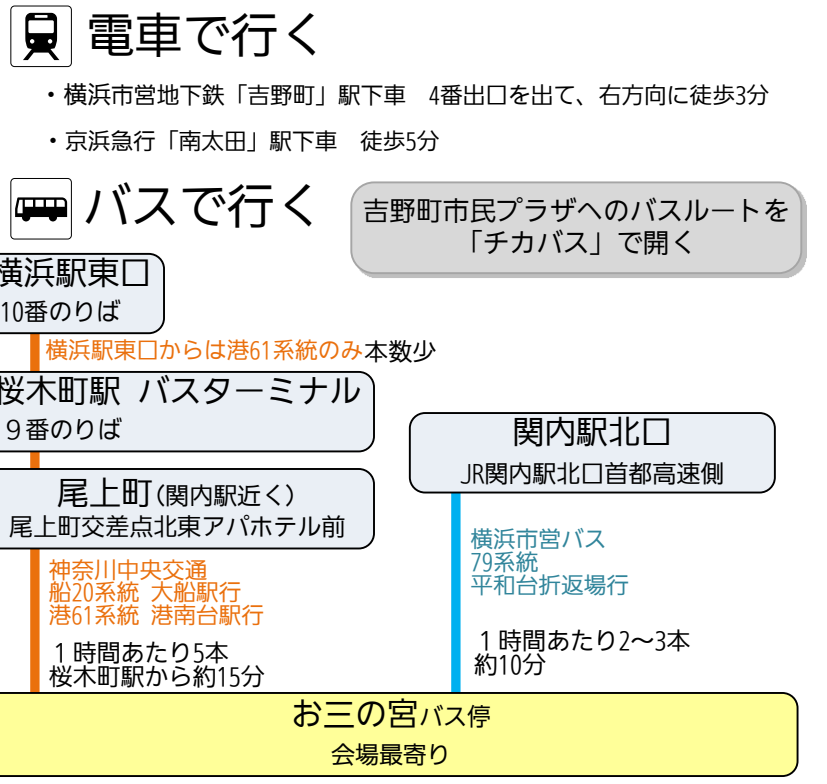

野毛大通りバス停
会場最寄り

スマホ・パソコンで、最寄りバス停までのバス路線を探そう
「チカバス」を使うと便利

- ①左のQRコードからアクセス
または「チカバス」を検索→チカバス-arrivalを選択
- ②「駅や目的地へ」を選択
- ③チカバスの検索窓に目的地の名称を入力

横浜のバスマップを掲載
Bus Service Map

「横浜」「磯子」エリアを参照ください

Bus Service Mapを開く

2日目 2月19日(日)

分科会ごとに会場が異なります。
申込み先の分科会の会場へ直接お越しください。
分科会終了後、クロージングセッション会場へ移動します。

分科会1 市電保存館 しでんホール
分科会2 市電保存館

市電保存館へのバスルート
「チカバス」で開く

分科会3・クロージングセッション 吉野町市民プラザ

当ページに記載の鉄道・バスは
Suica, PASUMO, ICOCAなど
交通系ICカードを利用できます

横浜都心で自転車を借りられる
横浜コミュニティサイクル
Baybike