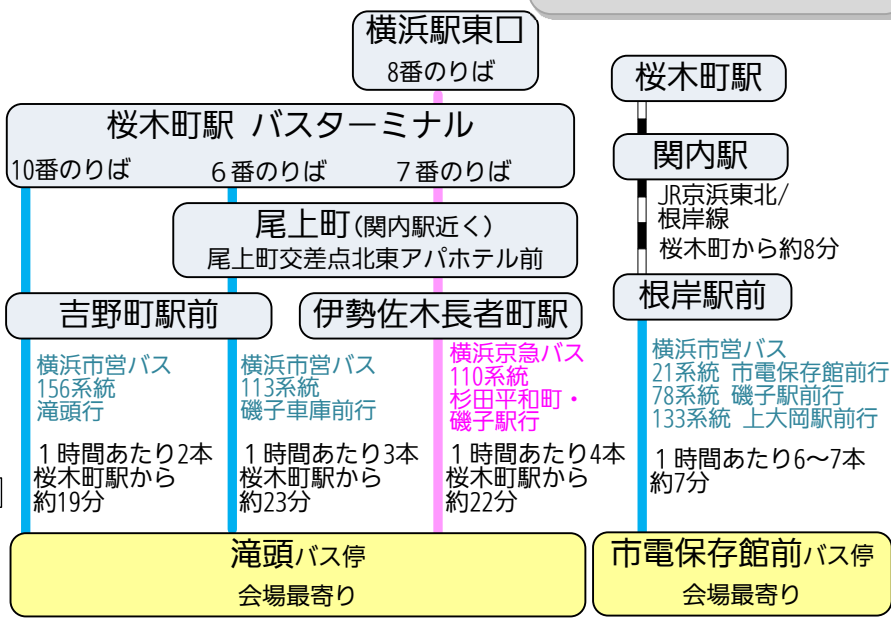

2日目 2月19日(日)

分科会ごとに会場が異なります。
申込み先の分科会の会場へ直接お越しください。
分科会終了後、クロージングセッション会場へ移動します。

分科会1 市電保存館 しでんホール
分科会2 市電保存館

市電保存館へのバスルート
「チカバス」で開く